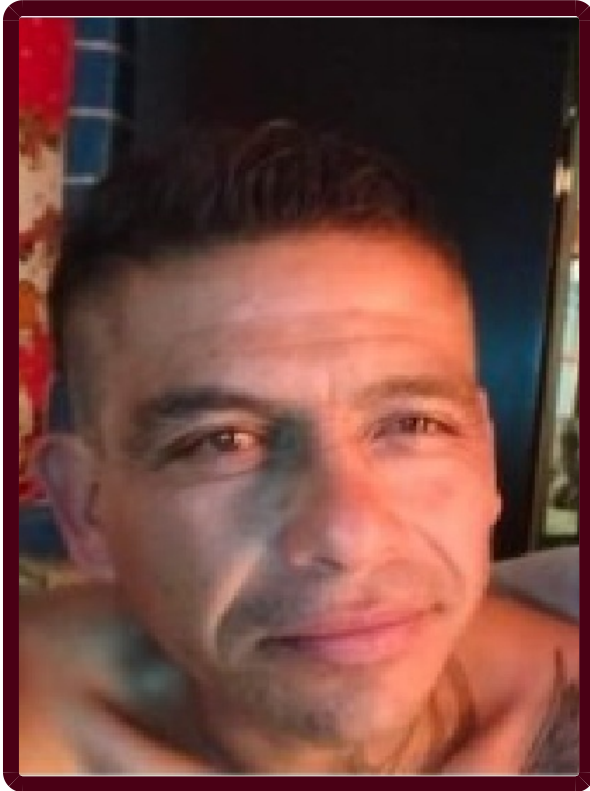

Gobierno de  
**México**

Gobernación  
Secretaría de Gobernación

**CNB**  
COMISIÓN NACIONAL  
DE BÚSQUEDA

**ALERTA NACIONAL**

**FICHA DE BÚSQUEDA DE PERSONA DESAPARECIDA**

**ERICK GUADALUPE VILLALOBOS CANO**

Folio Único de Identificación

FI26-10A810C38-C7D7-4E7A-BBEB-707CE05DFBBE

**Edad al momento de la desaparición:** 44 **Edad Actual:** 45

**Lugar de nacimiento:** QUERETARO

**Sexo:** HOMBRE **Genero:** MASCULINO **Nombre Social:** SIN INFORMACION SIN INFORMACION SIN INFORMACION

**DATOS**

Características físicas:	complexion: delgada, cara: ovalado, color de la piel: blanco, cabello: castaño oscuro corto ondulado, ojos: miel medianos, nariz: recta, boca: grande, labios: medianos, estatura: 180cm, peso: 65kg
Señas particulares:	tatuaje de flamas que se extiende por todo el brazo derecho , lado derecho del pecho tiene una imagen de la muerte, en el lado izquierdo del pecho porta una corona junto con el nombre carolina, en la mano derecha esta tatuada la fecha 07 05 2010, debajo de la axila derecha se observan las letras j y o
Prendas de vestir:	chamarra color: negro/rojo, pantalón, zapatos color: cafe
Autoridades Competentes:	Autoridad que ingresó el reporte: FISCALÍA GENERAL DEL ESTADO QUERÉTARO.
Carpeta de investigación:	CI/QRO/13458/2026